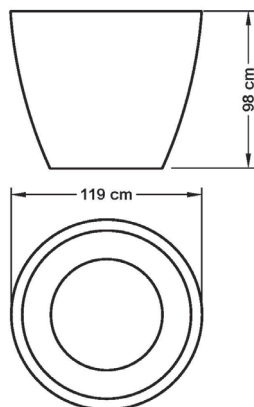

Květináč Era

XL

L

M

S

ERA	rozměry / váha	objem nádoby
S	výška 40 cm, horní průměr 44 cm / 4 kg	40 l
M	výška 59 cm, horní průměr 66 cm / 8 kg	130 l
L	výška 74 cm, horní průměr 82 cm / 11 kg	270 l
XL	výška 99 cm, horní průměr 119 cm / 22 kg	710 l