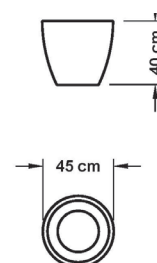

Květináč Era

XL

L

M

S

ERA	rozměry / váha	objem nádoby
S	výška 40 cm, horní průměr 44 cm / 4 kg	40 l
M	výška 59 cm, horní průměr 66 cm / 8 kg	130 l
L	výška 74 cm, horní průměr 82 cm / 11 kg	270 l
XL	výška 99 cm, horní průměr 119 cm / 22 kg	710 l