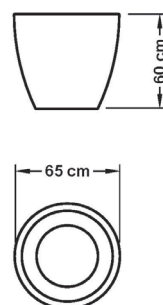

Květináč Era

XL

L

M

S

ERA	rozměry / váha	objem nádoby
S	výška 40 cm, horní průměr 44 cm / 4 kg	40 l
M	výška 59 cm, horní průměr 66 cm / 8 kg	130 l
L	výška 74 cm, horní průměr 82 cm / 11 kg	270 l
XL	výška 99 cm, horní průměr 119 cm / 22 kg	710 l