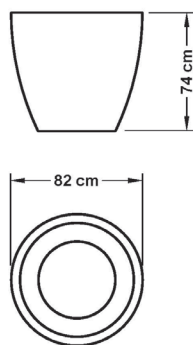

Květináč Era

XL

L

M

S

ERA	rozměry / váha	objem nádoby
S	výška 40 cm, horní průměr 44 cm / 4 kg	40 l
M	výška 59 cm, horní průměr 66 cm / 8 kg	130 l
L	výška 74 cm, horní průměr 82 cm / 11 kg	270 l
XL	výška 99 cm, horní průměr 119 cm / 22 kg	710 l