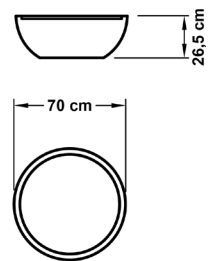

Pflanzkübel **BOWL LOW**

XXL

XL

L

BOWL LOW Maße / Gewicht Volumen

	Maße / Gewicht	Volumen
L	Höhe 26,5 cm, Durchmesser im Oberbereich 70 cm / 7 kg	85 l
XL	Höhe 40 cm, Durchmesser im Oberbereich 95 cm / 13 kg	200 l
XXL	Höhe 50 cm, Durchmesser im Oberbereich 119 cm / 19 kg	390 l