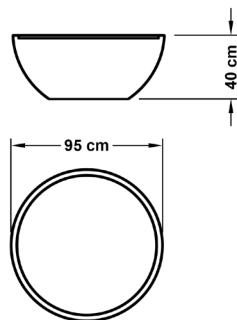

Pflanzkübel **BOWL LOW**

XXL

XL

L

BOWL LOW Maße / Gewicht Volumen

	Maße / Gewicht	Volumen
L	Höhe 26,5 cm, Durchmesser im Oberbereich 70 cm / 7 kg	85 l
XL	Höhe 40 cm, Durchmesser im Oberbereich 95 cm / 13 kg	200 l
XXL	Höhe 50 cm, Durchmesser im Oberbereich 119 cm / 19 kg	390 l