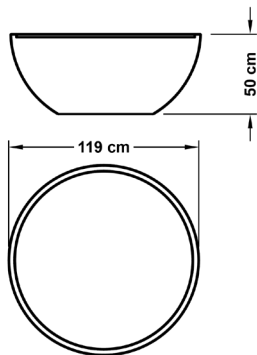

Pflanzkübel **BOWL LOW**

XXL

XL

L

BOWL LOW Maße / Gewicht Volumen

	Maße / Gewicht	Volumen
L	Höhe 26,5 cm, Durchmesser im Oberbereich 70 cm / 7 kg	85 l
XL	Höhe 40 cm, Durchmesser im Oberbereich 95 cm / 13 kg	200 l
XXL	Höhe 50 cm, Durchmesser im Oberbereich 119 cm / 19 kg	390 l