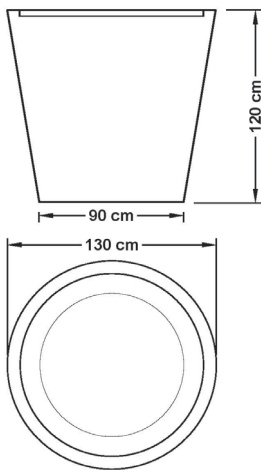

# Pflanzkübel Calippo

XXL

XL

L

M

CALIPPO	Maße / Gewicht	Volumen
---------	----------------	---------

M	Höhe 60 cm, Durchmesser Oben/Unten 60/42 cm / 7 kg	125 l
L	Höhe 80 cm, Durchmesser Oben/Unten 80/55 cm / 13 kg	290 l
XL	Höhe 100 cm, Durchmesser Oben/Unten 100/70 cm / 20 kg	570 l
XXL	Höhe 120 cm, Durchmesser Oben/Unten 100/90 cm / 30 kg	1160 l