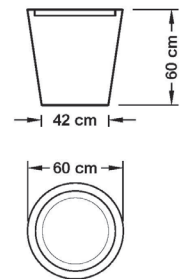

# Pflanzkübel Calippo

XXL

XL

L

M

CALIPPO	Maße / Gewicht	Volumen
---------	----------------	---------

M	Höhe 60 cm, Durchmesser Oben/Unten 60/42 cm / 7 kg	125 l
L	Höhe 80 cm, Durchmesser Oben/Unten 80/55 cm / 13 kg	290 l
XL	Höhe 100 cm, Durchmesser Oben/Unten 100/70 cm / 20 kg	570 l
XXL	Höhe 120 cm, Durchmesser Oben/Unten 100/90 cm / 30 kg	1160 l