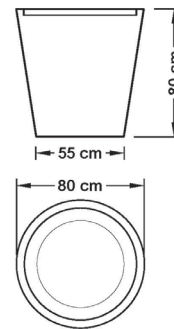

# Pflanzkübel Calippo

XXL

XL

L

M

CALIPPO	Maße / Gewicht	Volumen
---------	----------------	---------

M	Höhe 60 cm, Durchmesser Oben/Unten 60/42 cm / 7 kg	125 l
L	Höhe 80 cm, Durchmesser Oben/Unten 80/55 cm / 13 kg	290 l
XL	Höhe 100 cm, Durchmesser Oben/Unten 100/70 cm / 20 kg	570 l
XXL	Höhe 120 cm, Durchmesser Oben/Unten 100/90 cm / 30 kg	1160 l