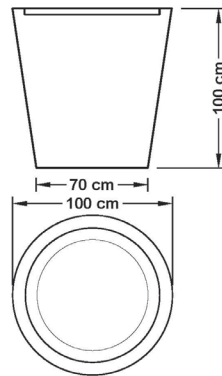

# Pflanzkübel Calippo

XXL

XL

L

M

CALIPPO	Maße / Gewicht	Volumen
---------	----------------	---------

M	Höhe 60 cm, Durchmesser Oben/Unten 60/42 cm / 7 kg	125 l
L	Höhe 80 cm, Durchmesser Oben/Unten 80/55 cm / 13 kg	290 l
XL	Höhe 100 cm, Durchmesser Oben/Unten 100/70 cm / 20 kg	570 l
XXL	Höhe 120 cm, Durchmesser Oben/Unten 100/90 cm / 30 kg	1160 l