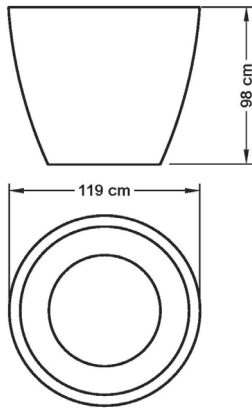

Pflanzkübel Era

XL

L

M

S

ERA	Maße / Gewicht	Volumen
-----	----------------	---------

S	Höhe 40 cm, Durchmesser im Oberbereich 44 cm / 4 kg	40 l
M	Höhe 59 cm, Durchmesser im Oberbereich 66 cm / 8 kg	130 l
L	Höhe 74 cm, Durchmesser im Oberbereich 82 cm / 11 kg	270 l
XL	Höhe 99 cm, Durchmesser im Oberbereich 119 cm / 22 kg	710 l