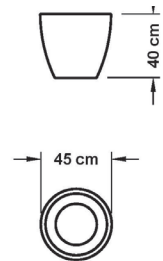

Pflanzkübel Era

XL

L

M

S

ERA	Maße / Gewicht	Volumen
-----	----------------	---------

S	Höhe 40 cm, Durchmesser im Oberbereich 44 cm / 4 kg	40 l
M	Höhe 59 cm, Durchmesser im Oberbereich 66 cm / 8 kg	130 l
L	Höhe 74 cm, Durchmesser im Oberbereich 82 cm / 11 kg	270 l
XL	Höhe 99 cm, Durchmesser im Oberbereich 119 cm / 22 kg	710 l