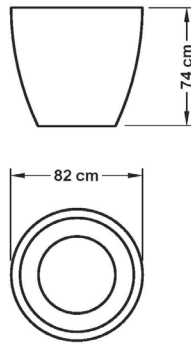

Pflanzkübel Era

XL

L

M

S

ERA	Maße / Gewicht	Volumen
-----	----------------	---------

S	Höhe 40 cm, Durchmesser im Oberbereich 44 cm / 4 kg	40 l
M	Höhe 59 cm, Durchmesser im Oberbereich 66 cm / 8 kg	130 l
L	Höhe 74 cm, Durchmesser im Oberbereich 82 cm / 11 kg	270 l
XL	Höhe 99 cm, Durchmesser im Oberbereich 119 cm / 22 kg	710 l