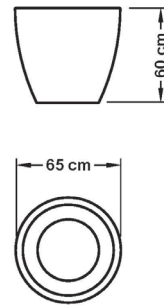

Pflanzkübel Era

XL

L

M

S

ERA	Maße / Gewicht	Volumen
-----	----------------	---------

S	Höhe 40 cm, Durchmesser im Oberbereich 44 cm / 4 kg	40 l
M	Höhe 59 cm, Durchmesser im Oberbereich 66 cm / 8 kg	130 l
L	Höhe 74 cm, Durchmesser im Oberbereich 82 cm / 11 kg	270 l
XL	Höhe 99 cm, Durchmesser im Oberbereich 119 cm / 22 kg	710 l