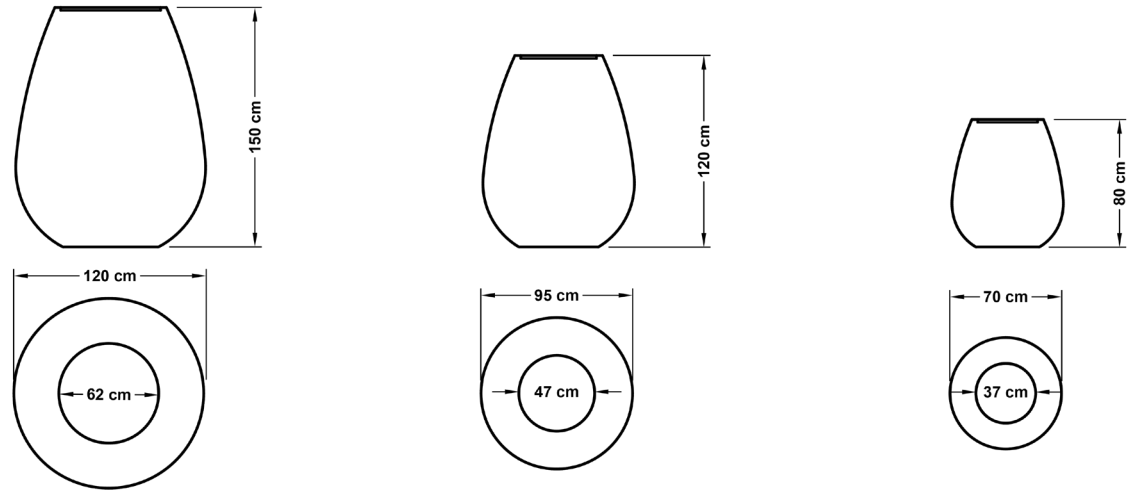

Pflanzkübel OLIVE

OLIVE	Maße / Gewicht	Volumen
-------	----------------	---------

L	Höhe 80 cm, Durchmesser im Oberbereich 45 cm / 14 kg	300 l
XL	Höhe 120 cm, Durchmesser im Oberbereich 55 cm / 25 kg	750 l
XXL	Höhe 150 cm, Durchmesser im Oberbereich 70 cm / 40 kg	1 400 l