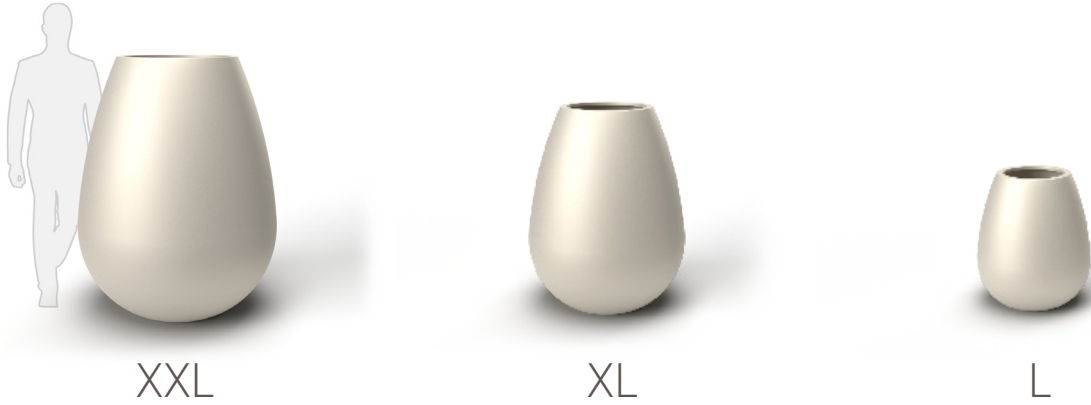

Pflanzkübel OLIVE

OLIVE	Maße / Gewicht	Volumen
-------	----------------	---------

L	Höhe 80 cm, Durchmesser im Oberbereich 45 cm / 14 kg	300 l
XL	Höhe 120 cm, Durchmesser im Oberbereich 55 cm / 25 kg	750 l
XXL	Höhe 150 cm, Durchmesser im Oberbereich 70 cm / 40 kg	1 400 l

Zubehör

Isolierung	Erhöhter Boden	Rollen	Höhenverstellbaren Stahlfüßen
------------	----------------	--------	-------------------------------

Material	Einsatzbereich	Oberfläche	Beständigkeit
Fiberglas	Innen / Außen	Matt / Glanz	UV Schutz / Frostbeständigkeit